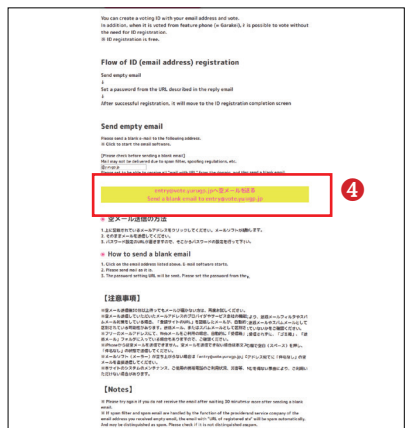

キャラクター投票で 堂島ちかを応援しよう

今年も参戦！頑張ります！
応援してね！

投票方法

- 1 <http://www.yurugp.jp/>へアクセスし、ナビゲーションの投票はこちらをクリック→投票はこちらをクリック。
- 2 IDを登録する
「投票方法についてはこちらをご参照ください。」をクリック→ページ遷移し、「ID登録をする」をクリックする。
- 3 entry@vote.yurugp.jpへ空メール送る。画面真ん中あたりの黄色いバナーをクリックするとメーラーが立ち上がるので、そのままメールを送信できます。

- 4 しばらくすると下記のようなメールが送られてくる。添付のURLをクリックし、再度サイトへアクセスする。

- 5 任意のパスワードを入力し、「本登録をする」をクリック。本登録完了画面ができれば本登録完了。

- 6 投票する
TOP→投票はこちらをクリック。(ID登録後は検索画面へ遷移します。)

7

エントリー No.597 (大阪府) の「堂島ちか」を検索。

8

「このキャラに投票する」をクリック

投票完了!