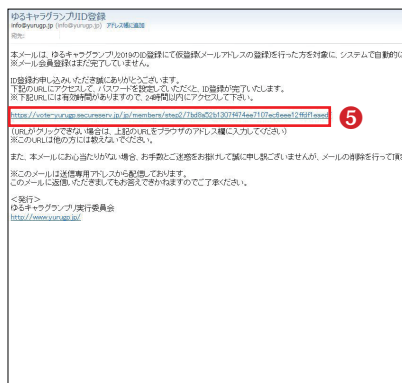

キャラクター投票で 堂島ちかを応援しよう

今年も参戦！頑張ります！
応援してね！

投票方法

- 1 <http://www.yurugp.jp/>へアクセスし、ナビゲーションの投票はこちらをクリック→投票はこちらをクリック。
- 2 IDを登録する
「投票方法についてはこちらをご参照ください。」をクリック→ページ遷移し、「ID登録をする」をクリックする。
- 3 entry@vote.yurugp.jpへ空メール送る。画面真ん中あたりの黄色いバナーをクリックするとメーラーが立ち上がるので、そのままメールを送信できます。

- 4 しばらくすると下記のようなメールが送られてくる。添付のURLをクリックし、再度サイトへアクセスする。

- 5 任意のパスワードを入力し、「本登録をする」をクリック。本登録完了画面ができれば本登録完了。

- 6 投票する
TOP→投票はこちらをクリック。(ID登録後は検索画面へ遷移します。)

7

エントリー No.597 (大阪府) の「堂島ちか」を検索。

8

「このキャラに投票する」をクリック

投票完了!