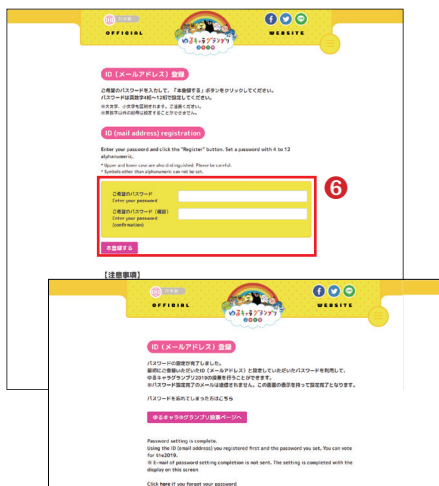

キャラクター投票で 堂島ちかを応援しよう

今年も参戦！頑張ります！
応援してね！

投票方法

- 1 <http://www.yurugp.jp/>へアクセスし、ナビゲーションの投票はこちらをクリック→投票はこちらをクリック。
- 2 IDを登録する
「投票方法についてはこちらをご参照ください。」をクリック→ページ遷移し、「ID登録をする」をクリックする。
- 3 entry@vote.yurugp.jpへ空メール送る。画面真ん中あたりの黄色いバナーをクリックするとメーラーが立ち上がるので、そのままメールを送信できます。

- 4 しばらくすると下記のようなメールが送られてくる。添付のURLをクリックし、再度サイトへアクセスする。

- 5 任意のパスワードを入力し、「本登録をする」をクリック。本登録完了画面ができれば本登録完了。

- 6 投票する
TOP→投票はこちらをクリック。(ID登録後は検索画面へ遷移します。)

7

エントリー No.597 (大阪府) の「堂島ちか」を検索。

8

「このキャラに投票する」をクリック

投票完了!